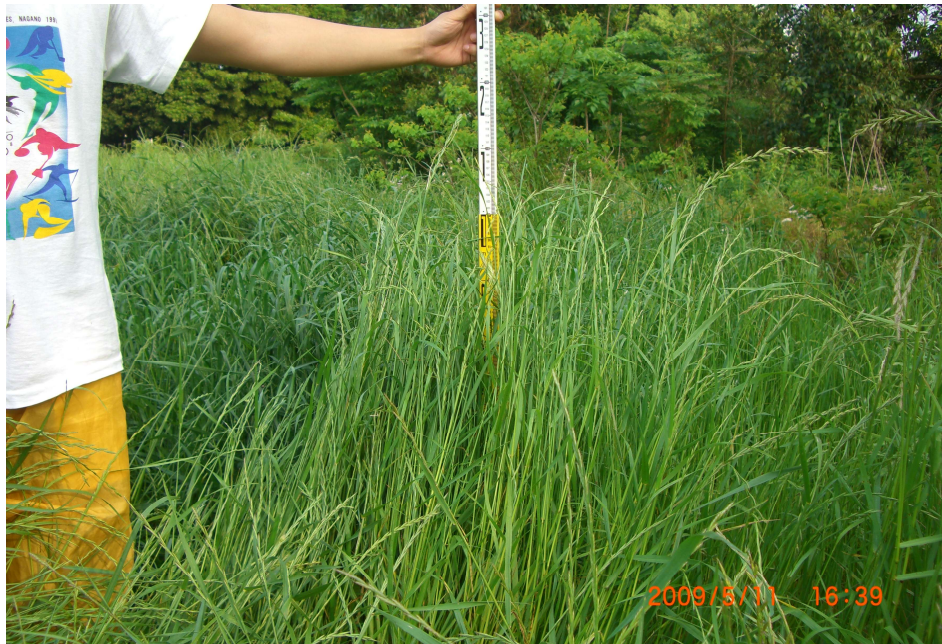

# 発酵廃液の肥料効果

2009/4/6 11:17

# 発酵廃液の肥料効果

発酵廃液を散布した場所

散布していない場所

2009/4/6 11:17

## 発酵廃液の肥料効果2

密生して背丈が1mにもなった  
散布場所の牧草

疎らで背丈が30cmにもならない  
散布していない場所の牧草